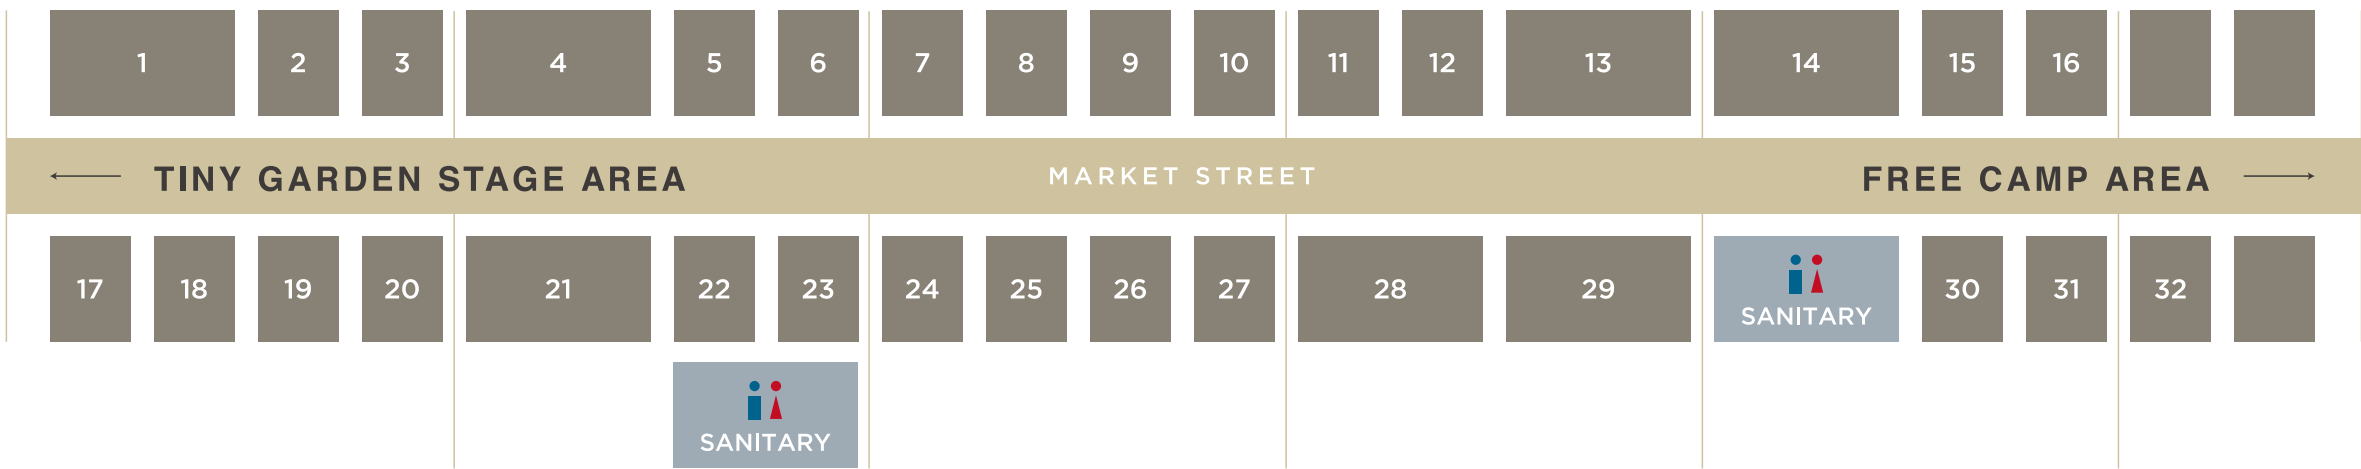

## 1 ACTIVITY AREA

- A1
- A2
- A3
- A4

A1.巨大竹ブランコ A2.LandSup (陸上サップ) A3.SPIN ON!(卓球) & BRIGHTON Studio(ヨガ) A4.THE NORTH FACE

## 2 GARDEN MARKET STREET (WORKSHOP AREA)

1.FUJI BIKES 2.Phatewear 3.ReBITA 4.snow peak 5.JONAS CLAEISSON 6.PAPERSKY 7.KEEN JAPAN  
 8.Penfield Sportswear, Inc. 9.ameme 10.里山ハンモック 11.URBS 12.DAIWA 13.SWAP MEET 14.patagonia  
 15.Green Down Project 16.SDR(URBAN RESEARCH co.,Ltd.) 17.NODATE 18.REN 19.かぐれ×梅香亭  
 20.BURLAP OUTFITTER 21.Lee 22.COBMASTER 23.オートプロ 24.yeti 25.スペクテイター編集部  
 26.URBAN RESEARCH DOORS ×TINY GARDEN(EKAL) with NEUTRAL COLORS 27.Cat's ISSUE 28.孀恋村青年部  
 29.サンキョーヒカリ株式会社 30.ORALPEACE 31.URBAN RESEARCH×FREITAG 32.GIBBON SLACKLINES

## 3 FOOD AREA

F1.ヨコサワの野菜 F2.Ariapita FOOD DELIGHT & STARS ON PAN F3.TAKIBI F4.BUS CONRO F5.Ri.carica F6.蜜香屋  
 F7.HIGUMA Doughnuts F8.糰屋団四郎 F9.TINY GARDEN KITCHEN F10.サンタ・ヘレナ・アルパカ (アサヒビール) F11.雨降り喫茶と民藝  
 F12.Tas Yard F13.ヤンの店 F14.箕面ビール F15.T.Y.HARBOR Brewery F16.南信州ビール F17.YOROCCO BEER